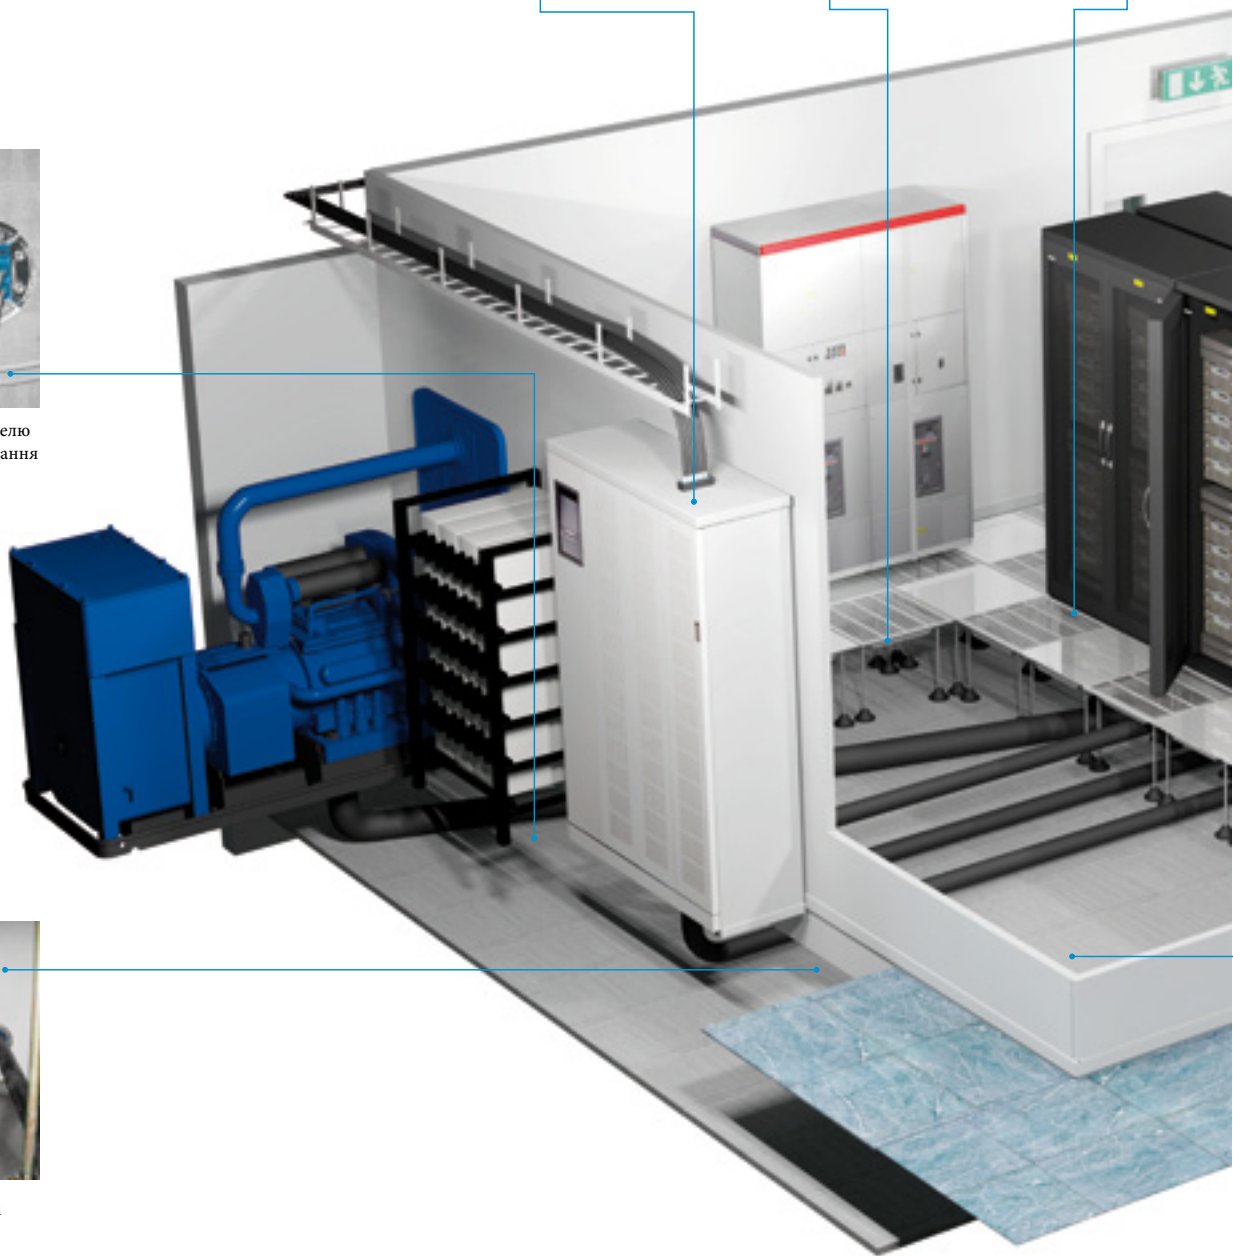

**Система охолодження:**  
Герметичні труби введення для ефективного охолодження та зниження витрат на електроенергію.

**Отвори в підлозі:** ущільнення численних волоконно-оптичних кабелів, а також кабелів передачі за допомогою рами G виробництва Roxtec.