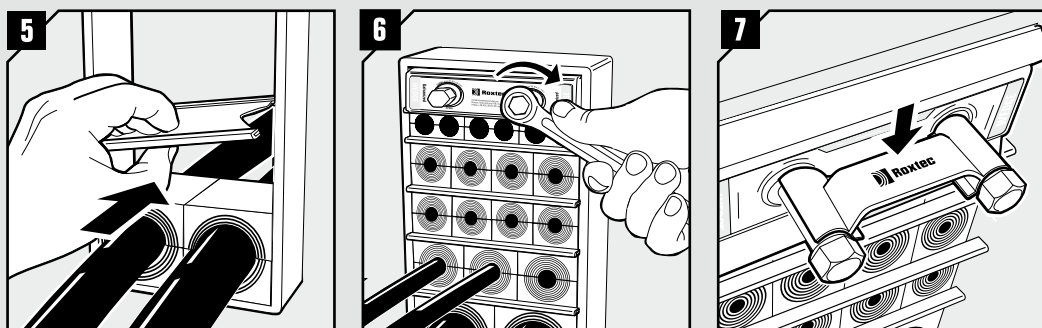

/Малюнок 5/Встановіть розділову пластину на верх кожного змонтованого ряду модулів.

/Малюнок 6/Повністю затягніть клиноподібні гвинти затискача Roxtec Wedge.

/Малюнок 7/Прикріпіть клиноподібну пластину Wedge Clip на клиноподібні гвинти затискача і переконайтесь, що вони щільно затягнуті.