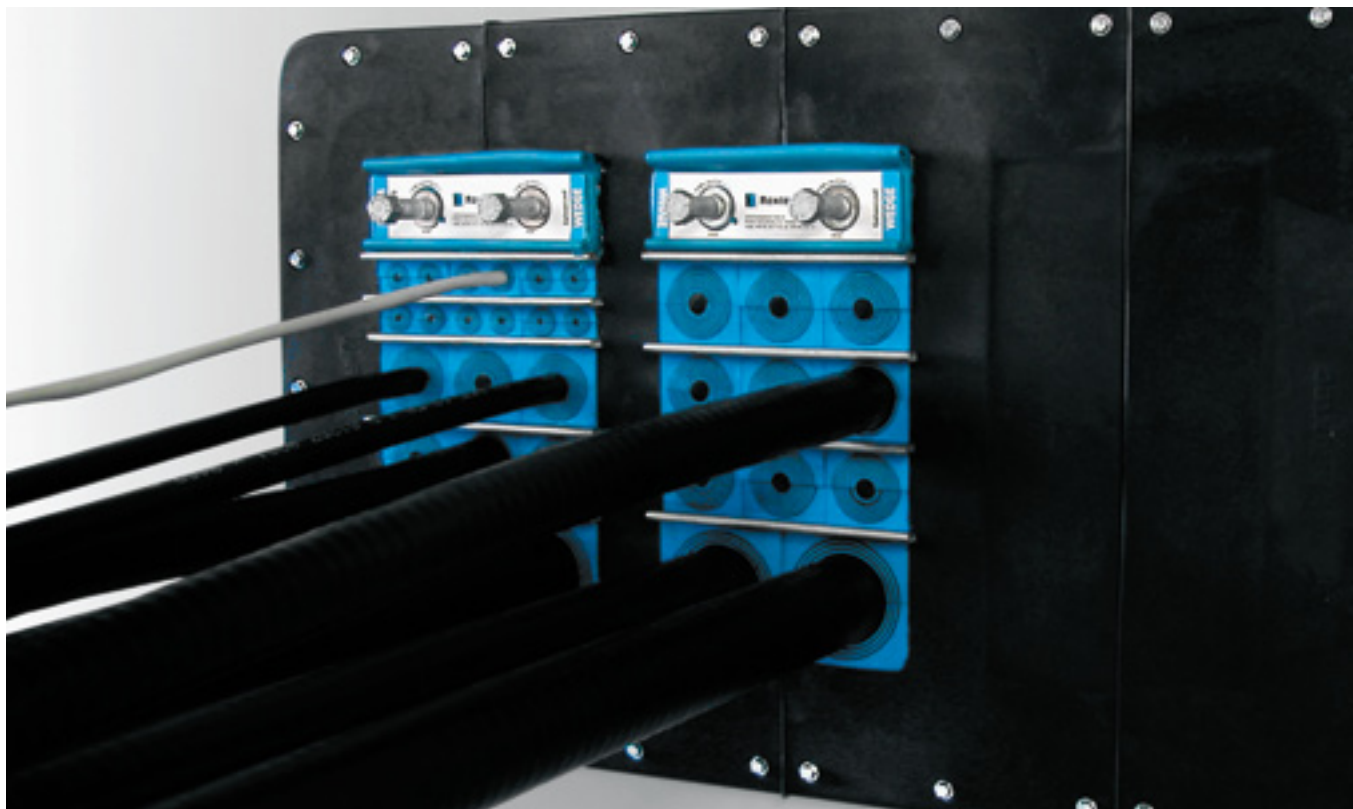

Рекомендований вибір

Що може бути краще, аніж сертифіковане, зручне та стандартизоване рішення для ущільнень кабелів і труб, яке відповідає всім вимогам безпеки при обладнанні центрів обробки даних? Стає очевидно, чому наші ущільнюючі рішення стали всесвітньо рекомендованим стандартом в промисловості.