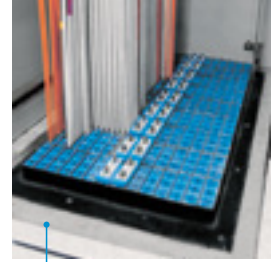

**Під підлогою внутрішньої стінки:** Roxtec ComSeal™ навколо кабелів живлення для оптимізованого охолодження та енергозаощадження.

**Проходи крізь конструкції в шафі:** Roxtec CF 16 для кабелів зв'язку, що йдуть до серверів.

**Система охолодження:**  
Герметичні труби введення для ефективного охолодження та зниження витрат на електроенергію.

**Отвори в підлозі:** ущільнення численних волоконно-оптичних кабелів, а також кабелів передачі за допомогою рами G виробництва Roxtec.